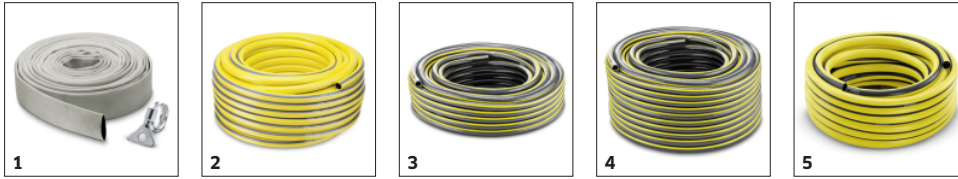

### Level Sensor

- Zur stufenlosen Definition des Ein- und Ausschaltpunkts der Pumpen.

### Quick Connect

- Anschlussstutzen zum schnellen und unkomplizierten Anschließen von 1"-, 1 1/4"- und 1 1/2"-Schläuchen.

## ZUBEHÖR VON SP 22.000 DIRT LEVEL SENSOR 1.645-851.0

		Bestell-Nr.	Beschreibung	
<b>SONSTIGES</b>				
Gewebeslauchset	1	2.997-100.0	Platzsparendes Schlauchset mit flexiblem Gewebeslauch inkl. Edelstahl-Schlauchklemme zum Anschluss an Tauchpumpen. Ideal als Förderschlauch zur Entwässerung bei Überschwemmungen.	<input type="checkbox"/>
<b>SCHLÄUCHE</b>				
Schlauch PrimoFlex® 1" 1m	2	2.645-247.0	PrimoFlex® Qualitäts-Gartenschlauch 1" als Meterware zur individuellen Längen Anpassung (max. 50 m). Mit druckfester, gewebter Armierung. Gesundheitlich unbedenklich.	<input type="checkbox"/>
Schlauch Performance Plus 3/4" - 25m	3	2.645-322.0	Handlich, langlebig und wetterbeständig: der Gartenschlauch Performance Plus 3/4" mit einer Länge von 25 m. Flexibel, extrem knickfest und besonders robust - für ständigen Wasserdurchfluss.	<input type="checkbox"/>
Schlauch Performance Plus 3/4" - 50m	4	2.645-323.0	Besonders robust, extrem knickfest und gesundheitlich unbedenklich: der 50 m lange Gartenschlauch Performance Plus 3/4". Aus hochwertigem Mehrschichtgewebe - für ständigen Wasserdurchfluss.	<input type="checkbox"/>
Schlauch PrimoFlex® 3/4" - 25 m	5	2.645-142.0	PrimoFlex® Qualitäts-Gartenschlauch (3/4"). 25 m lang. Mit druckfester, gewebter Armierung. Gesundheitlich unbedenklich. Berstdruck: 24 bar. Hohe Temperaturbeständigkeit von 0 bis +40 °C.	<input type="checkbox"/>