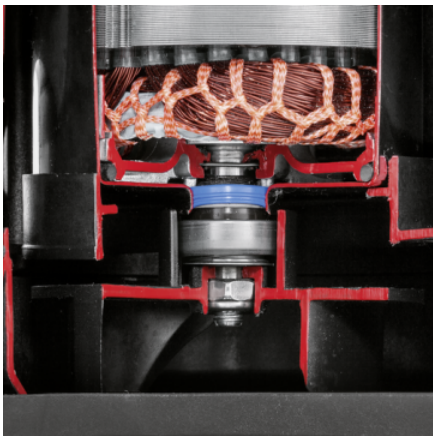

Keramische Gleitringdichtung

- Für eine extra lange Lebensdauer.