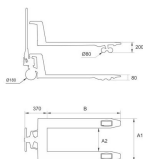

TECHNISCHE FAKTEN

PRODUKT HIGHLIGHTS

Unser neuer ELMAG-Handhubwagen garantiert Ihnen einen sicheren Transport Ihrer Waren

- Gummiräder und Polyurethan-Tandemrollen sorgen für erhebliche Lärmreduzierung beim Transport
- Der robuste Anschlagblock an der Gabelspitze bewirkt einfaches Einfahren an Paletten
- 3 Funktionen des Einhandhebels: Heben – Fahren – Senken

TECHNISCHE DATEN

Tragkraft	2500 kg
Gabelbreite	540 mm
Gabellänge	1150 mm